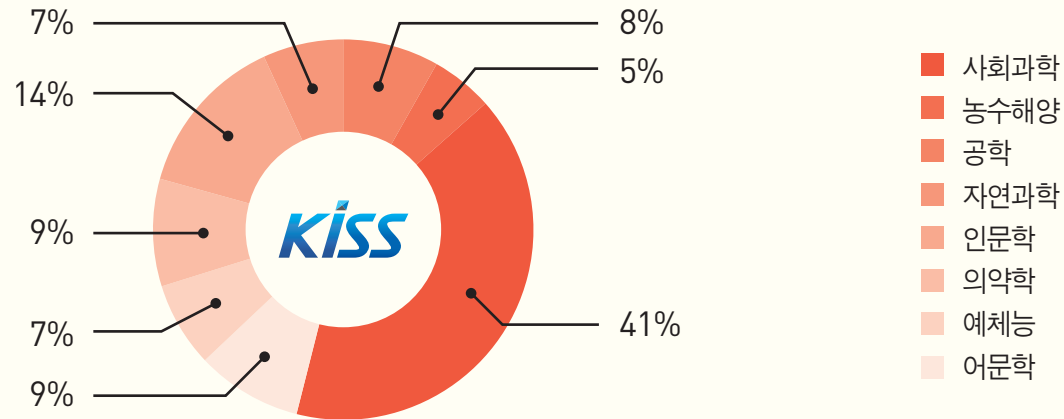

KISS
KOREANSTUDIES
INFORMATION
SERVICE
SYSTEM

01

KISS
KISS 소개
메인 화면

01

KISS KISS 소개

KISS는 대한민국 대표 학술지의 서지, 원문 정보를 제공하는 통합검색 시스템으로 현재 3,300여 종 (e-Journal, Proceedings, e-Book)의 창간호부터 최신호까지 제공

- 서비스 분야 : 전 주제(인문학, 사회과학, 의약학, 공학, 자연과학, 예술학, 농수해양, 복합학)
- 대표 학회