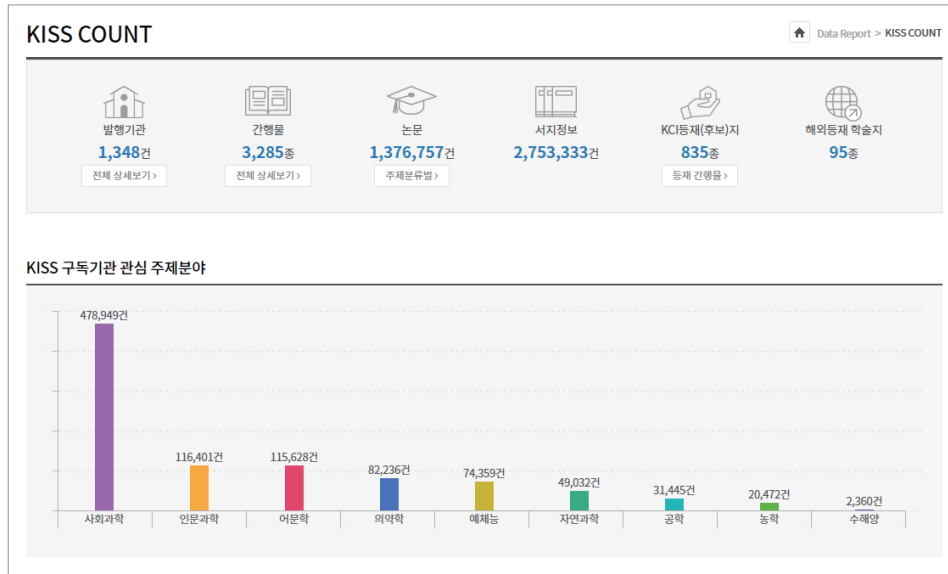

05

추가 정보 Data Report

:: KISS COUNT

- KISS에 대한 간략 정보 수록
- 구독기관 별 관심 주제 분야, 주제별 관심 간행물 확인 가능
- 구독기관 관심 간행물 클릭 시 해당 간행물 화면으로 이동